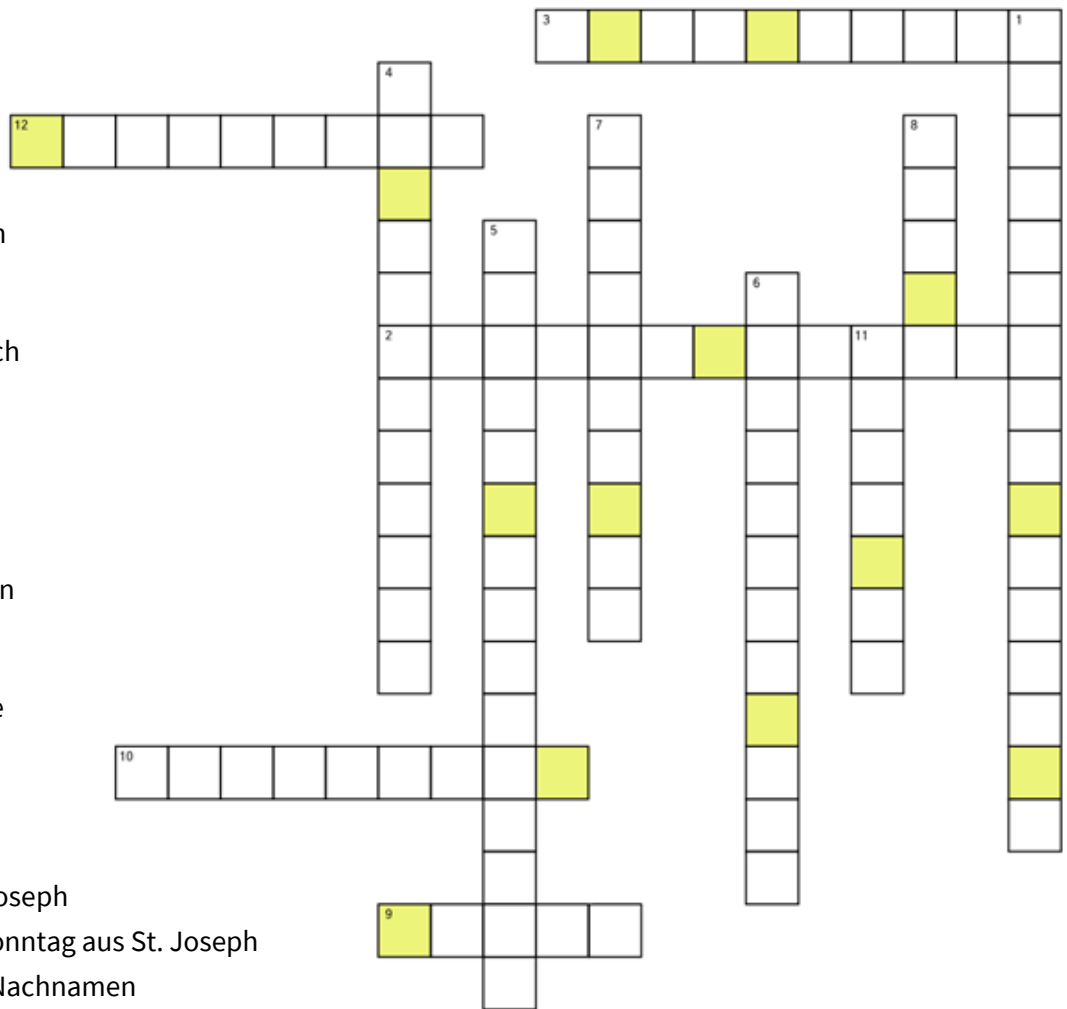

Doch manchmal streikt vielleicht das Login, es tauchen kleine Probleme auf oder man fragt sich: „Wie funktioniert das eigentlich genau?“ Und genau dafür bieten wir einen gemütlichen Info-Abend an!

Egal, ob es um Hilfe beim ersten Einloggen geht, oder Wissen vertieft werden soll: Wir helfen gerne weiter. Außerdem haben sich in der letzten Zeit einige **neue Features** in der App versteckt, die wir euch gerne in Ruhe zeigen und erklären möchten.

Orgelkonzert „Von Norddeutschland nach Spanien“

14.06.26, 16.30 Uhr, Kirche St. Clara

Orgelmusik von Tunder, Bruhns u.a. und spanische Musik. An der Orgel spielt Klaus Stehling.

Kreuzworträtsel von Seite 1

Senkrecht:

1. Was bietet die Familienkirche, regelmäßig für kleine Kinder an
4. Welcher Feiertag ist am 4.6.
5. Welches Gremium wurde, neben dem Rat der Pfarrei, letzten November gewählt
6. Wie wird die St. Clara Kirche noch genannt
7. Der Namenszusatz unserer Pfarrei lautet "Katholische Kirche am ..."
8. In Anlehnung an welche ökumenische Gemeinschaft, finden in St. Benno regelmäßig Gebete statt
11. Am 10.5. haben 29 Jugendliche unserer Pfarrei dieses Sakrament empfangen

Horizontal:

2. Was feiern wir am 3. Juli in St. Joseph
3. Was gibt es seit Corona jeden Sonntag aus St. Joseph
9. Wie heißt unser Erzbischof mit Nachnamen
10. Am 31.5. feiern wir das 70 jährige Bestehen von Heilig Geist mit einem
12. Wo wird der nächste Katholikentag stattfinden